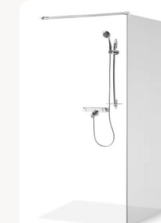

Būsto apdaila COMFORT

Grindys

CLEAR WHITE lakas
(matinis).

WALNUT lakas.

Dvisluoksnė ąžuolo parketlentė ant OSB pagrindo.
Gamykliškai alyvuota, RUSTIC rūšiavimo.

Plytelės

BALI TAUPE MYKONOS, 60 × 120 cm.

GEMSTONE, VITACER 120 × 60 cm.

Lubos

Gipso kartono lubos, dažytos
balta matine spalva.
Integruoti glaistomi oro
difuzoriai ERGOVENT.

Grindjuostės

Medinės, dažytos balta spalva.
Matmenys – 16 × 65 mm.

San. mazgas

VESTA dušo kabina 90 × 90 cm
arba 80 × 80 cm
(BALTIJOS BRASTA).

DIJA dušo sienutė 90 cm /
80 cm pusiau atviram dušui
(BALTIJOS BRASTA).

GROHE rėmas su vandens
nuleidimo mygtuku SKATE.
Pakabinamas klozetas ALICE
CERAMICA UNICA RIMLESS su
lėtai eigių dangčiu.

GROHE NEW TEMPESTA
COSMOPOLITAN 250
termostatinė virštinkinė
sistema.

Maišytuvas GROHE
ESSENCE, chromo spalvos.

Elektrinė rankšluosčių kabykla
SAPHO DORLION 50 × 90 cm.

Praustuvas ORION, 60 cm.

Spintelė MOON, matinė
balta arba kakavinė, 60 ×
45 cm (KAME).

Pastaba

- Koliažuose pateikti medžiagų ir spalvų pavyzdžiai gali skirtis nuo realių gaminių.
- Dokumente nurodyti gaminiai, kurie nebegaminami, gali būti keičiami lygiaverčiais pagal išvaizdą ir technines charakteristikas.
- Klientui pageidaujant keisti ar atsisakyti pasirinktų sprendimų, pakeitimai atliekami atskiru susitarimu.
- Galutiniai sprendiniai nustatomi interjero projekte ir techniniuose brėžiniuose.