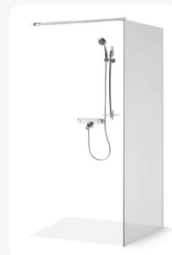

San. mazgas

Elektrinė rankšluosčių kabykla
BRISK 72 × 41 cm.

Praustuvas
KAME ELIDE, 61 cm.

Spintelė KAME GAMA, matinė
balta, 60 × 45 cm.
Dvi chromuotos rankenos
H6/186/CH.

Praustuvo maišytuvas
TRES, žemas, chromo
spalvos.

GROHE rėmas RAPID SL su vandens
nuleidimo mygtuku SKATE.
Pakabinamas klozetas SINTO RIMLESS su
lėtaeigių dangčiu.

TRES BASE PLUS
termostatinė dušo
sistema.

VESTA dušo kabina
90 × 90 cm arba 80 × 80 cm
(BALTIJOS BRASTA).

DIJA dušo sienutė 90 cm / 80 cm
pusiau atviram dušui (BALTIJOS
BRASTA).

Grindys

EL 005

EL 006

SPC (Stone Plastic Composite) vinilo grindys,
1220 × 181 × 5,2 mm.
Integruotas 1 mm paklotas. Click sistema.

Plytelės

PRICILA CREMA,
1220x60 cm,
ITALICA.

CHRONO GREY,
120x60cm,
VITACER.

Elektros įrenginiai

Kištukiniai lizdai ir jungikliai
– VILMA QUADRUM
QR 1000,
FIT LINE rėmelis,
balta spalva.

Įleidžiami šviestuvai
6W, Ø9 cm, 3000K.
Montuojami san.
mazge, virtuvėje ir
koridoriuje.